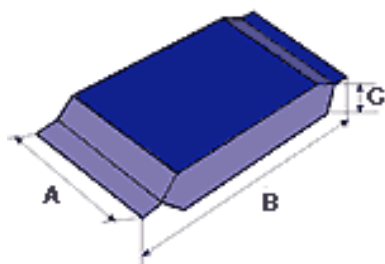

CENA / ÁRA / PRICE: 14.500€ (6 months warranty)